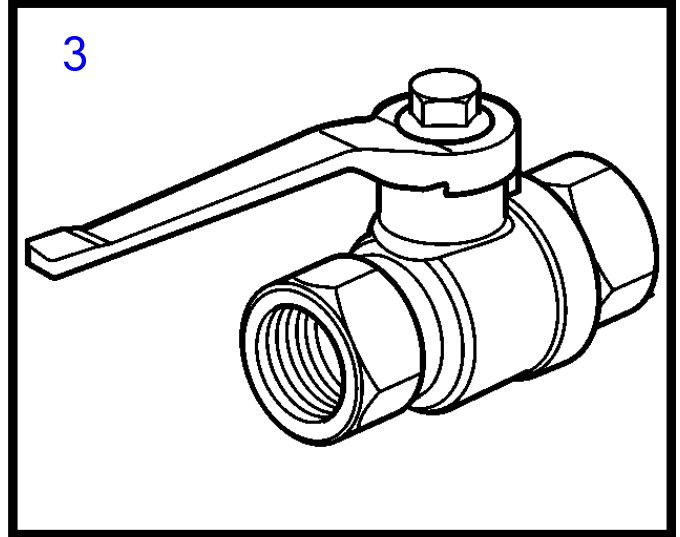

D3-110I-D, D3-110I-E, D3-110I-F, D3-140I-E, D3-140I-F, D3-140A-D, D3-140A-E, D3-140A-F, D3-150I-D, D3-150I-E, D3-150I-F, D3-170I-D, D3-170I-E, D3-170I-F, D3-170A-D, D3-170A-E, D3-170A-F, D3-200I-D, D3-200I-E, D3-200I-F, D3-200A-D, D3-200A-E, D3-200A-F, D3-220I-D, D3-220I-E, D3-220I-F, D3-220A-D, D3-220A-E, D3-220A-F

1

24953